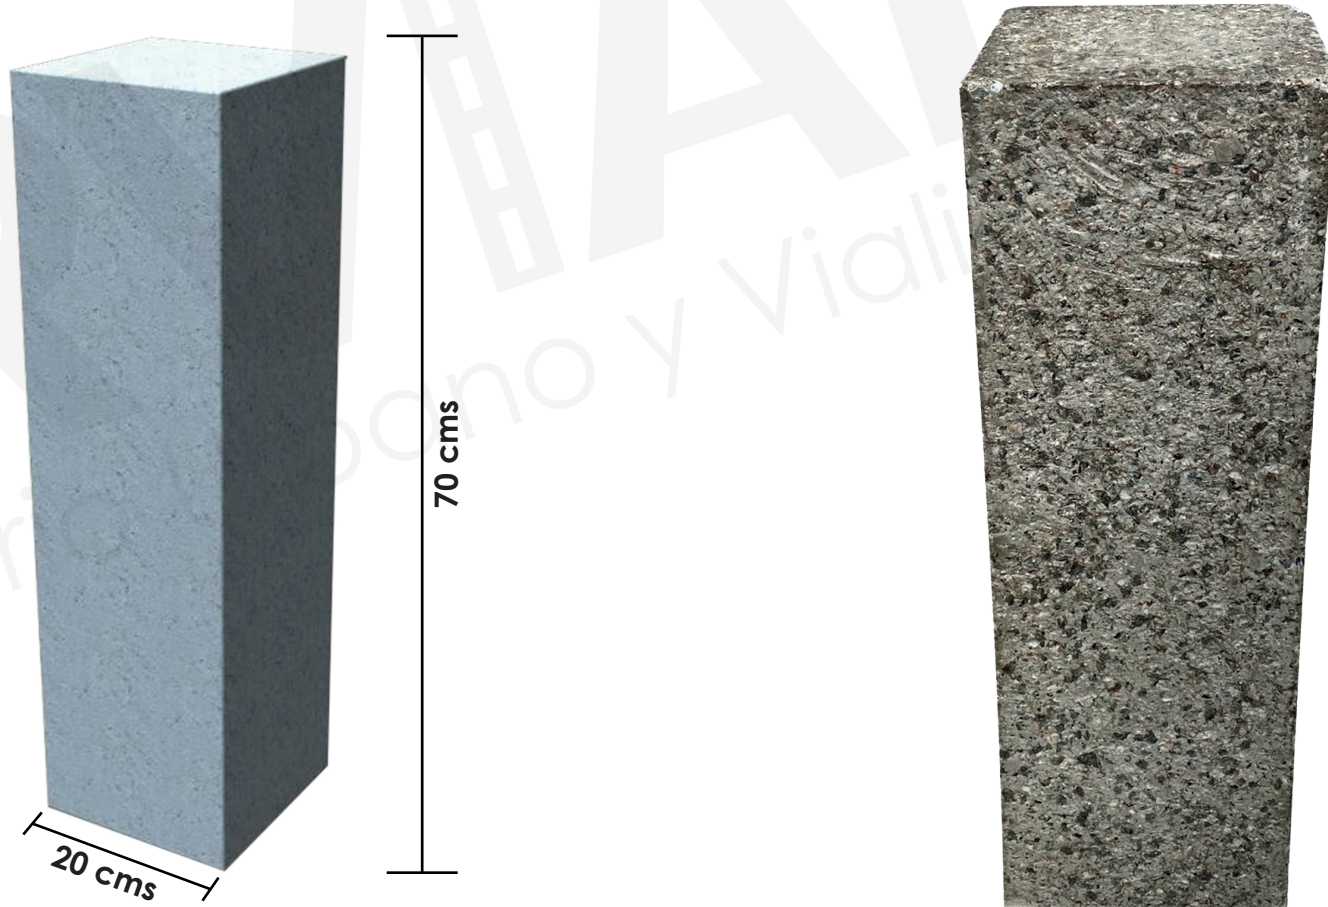

## DESCRIPCIÓN

Bolardo fabricado en concreto con terminado en granito, varilla corrugada de 3/8"; fijado al piso por medio de castillo de varilla corrugada que se ahoga en concreto.

- Alto: 70 cms., Ancho: 20 cms.
- Terminado en granito y barniz brillante.
- Ideal para estacionamientos, andadores públicos, plazas, etc.

Contamos con diferentes colores de pintura electrostática en polvo.

NEGRO TEXTURA  
CÓDIGO 325301

NEGRO  
CÓDIGO 31310

GRIS EUROPA  
CÓDIGO 36519

GRIS OSCURO  
CÓDIGO 31209

GRIS CLARO  
CÓDIGO 31102

GRIS METÁLICO  
CÓDIGO 36117

CAFÉ OSCURO  
CÓDIGO 31312

CAFÉ TEXTURA  
CÓDIGO 32401

ROJO  
CÓDIGO 31132

ROJO CARMESÍ  
CÓDIGO 311301

AZUL CLARO  
CÓDIGO 31174

AZUL OSCURO  
CÓDIGO 31170

AZUL REY  
CÓDIGO 31157

AMARILLO  
CÓDIGO 311301